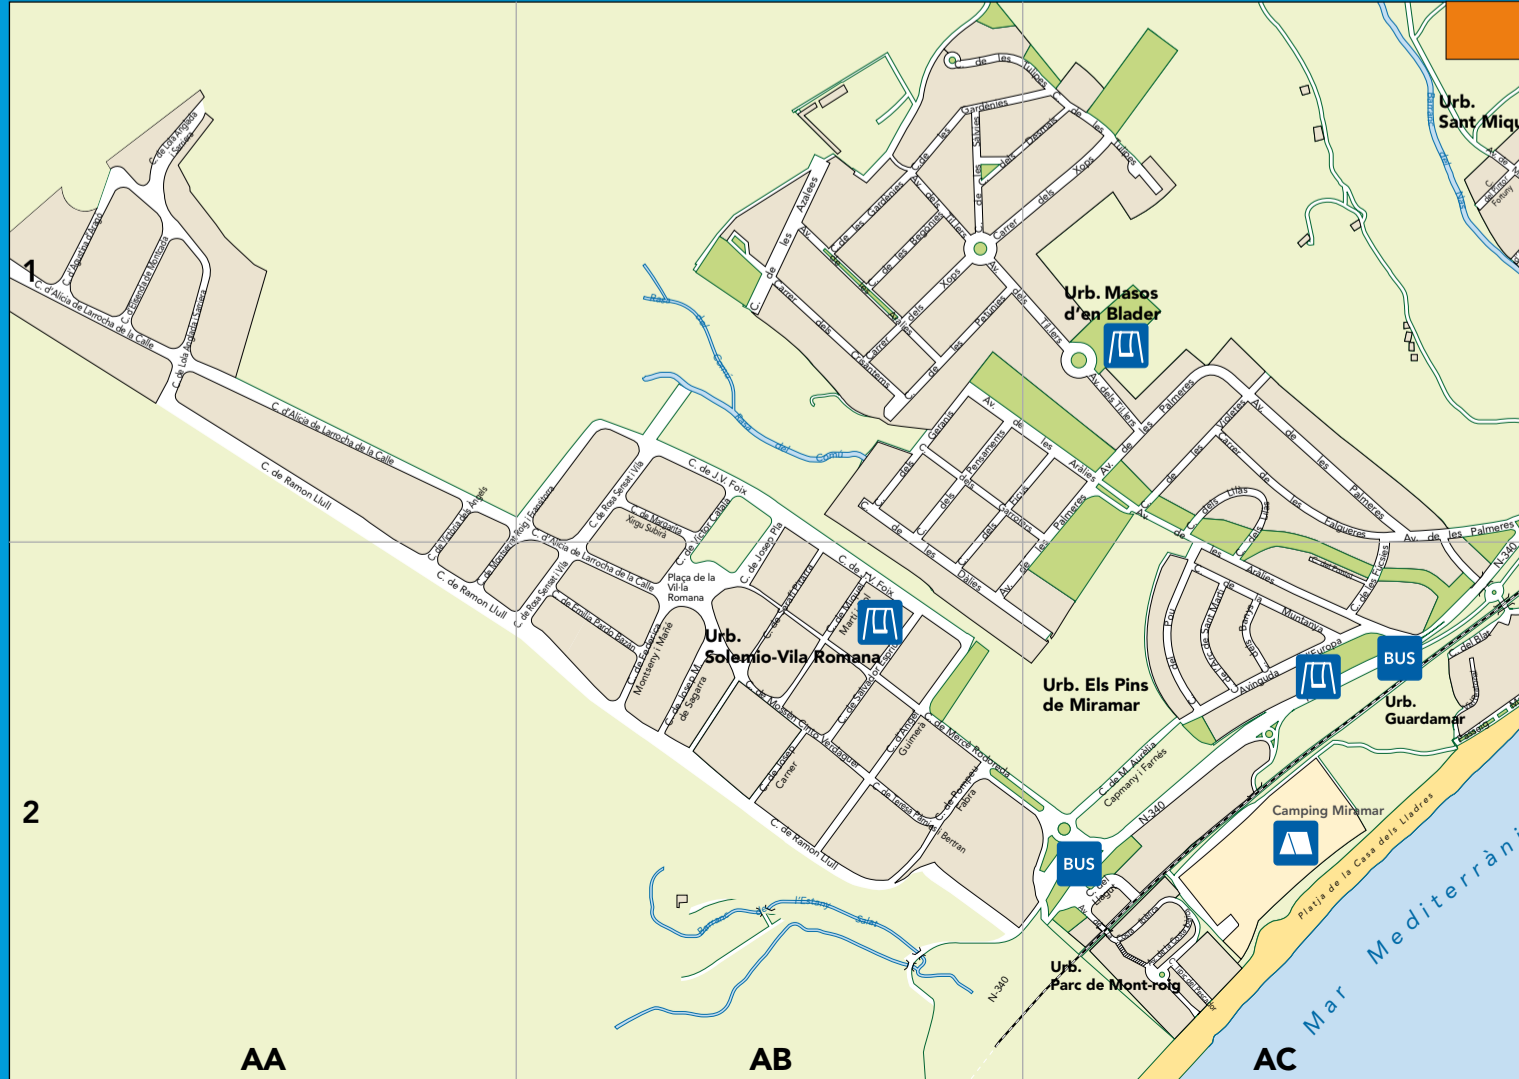

URBANITZACIONS ELS PINS DE MIRAMAR, MASOS D'EN BLADER, PARC DE MONT-ROIG I SOLEMIO