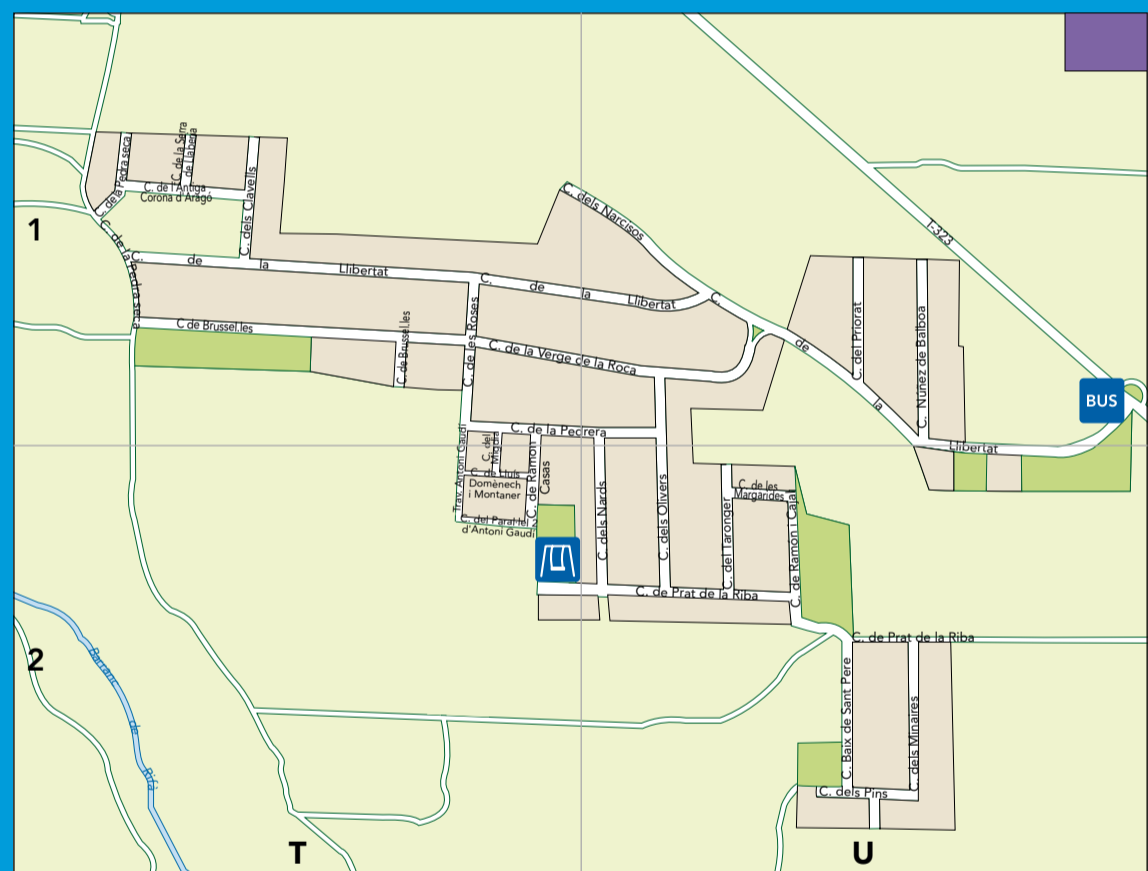

PLÀNOLS

MONT-ROIG DEL CAMP I MIAMI PLATJA

MAPAS | MAP | CARTE | KARTE | SERVICE FÜHRER | KAPTA

- AH APARTHOTEL
- APARTHOTEL
- BENZINERA
- PETROL STATION
- BANDERA BLAVA
- BLUE FLAG
- FAMILY AREA
- FAMILY AREA
- CAMPING
- CAMPSITE
- GOLF
- GOLF
- HOTEL
- HOTEL
- PARC D'ESPORTS
- SPORTS AREA
- SPORTS AREA
- OFICINA DE TURISME
- TOURIST INFORMATION
- PÀRQUING
- PARKING
- ZONA INFANTIL
- PLAYGROUND
- PLATJA PER A GOSSOS
- DOG FRIENDLY BEACH
- PLATAFORMA FLOTANT
- FLOATING BATHING PLATFORM
- KITE SURF
- KITE SURF
- CARRIL BICI
- BIKE LANE
- RECARREGA COTXES ELÈCTRICS
- EV CHARGING STATIONS

URBANITZACIÓ CLUB MONT-ROIG

URBANITZACIÓ LA RIBERA