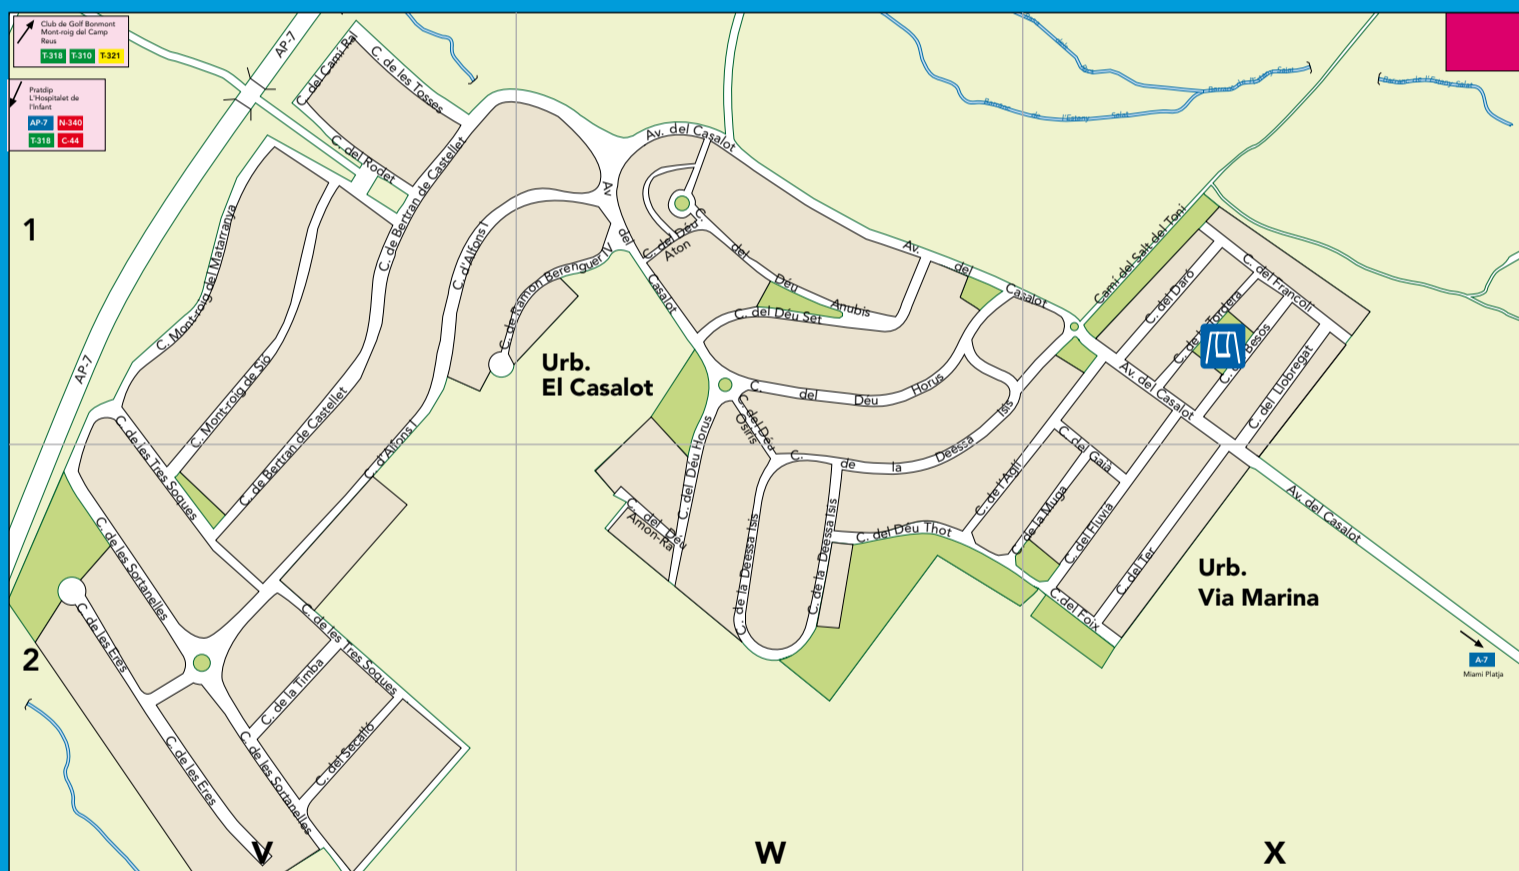

## MONT-ROIG DEL CAMP I MIAMI PLATJA

MAPAS | MAP | CARTE | KARTE | SERVICE FÜHRER | KAPTA

- AH APARTHOTEL
- APARTHOTEL
- BENZINERA
- PETROL STATION
- BANDERA BLAVA
- BLUE FLAG
- FAMILY AREA
- FAMILY AREA
- CAMPING
- CAMPSITE
- GOLF
- GOLF
- HOTEL
- HOTEL
- PARC D'ESPORTS
- SPORTS AREA
- SPORTS AREA
- OFICINA DE TURISME
- TOURIST INFORMATION
- PÀRQUING
- PARKING
- ZONA INFANTIL
- PLAYGROUND
- PLATJA PER A GOSSOS
- DOG FRIENDLY BEACH
- PLATAFORMA FLOTANT
- FLOATING BATHING PLATFORM
- KITE SURF
- KITE SURF
- CARRIL BICI
- BIKE LANE
- RECARREGA COTXES ELÈCTRICS
- EV CHARGING STATIONS

### URBANITZACIÓ LA RIBERA

### URBANITZACIONS EL CASALOT I VIA MARINA