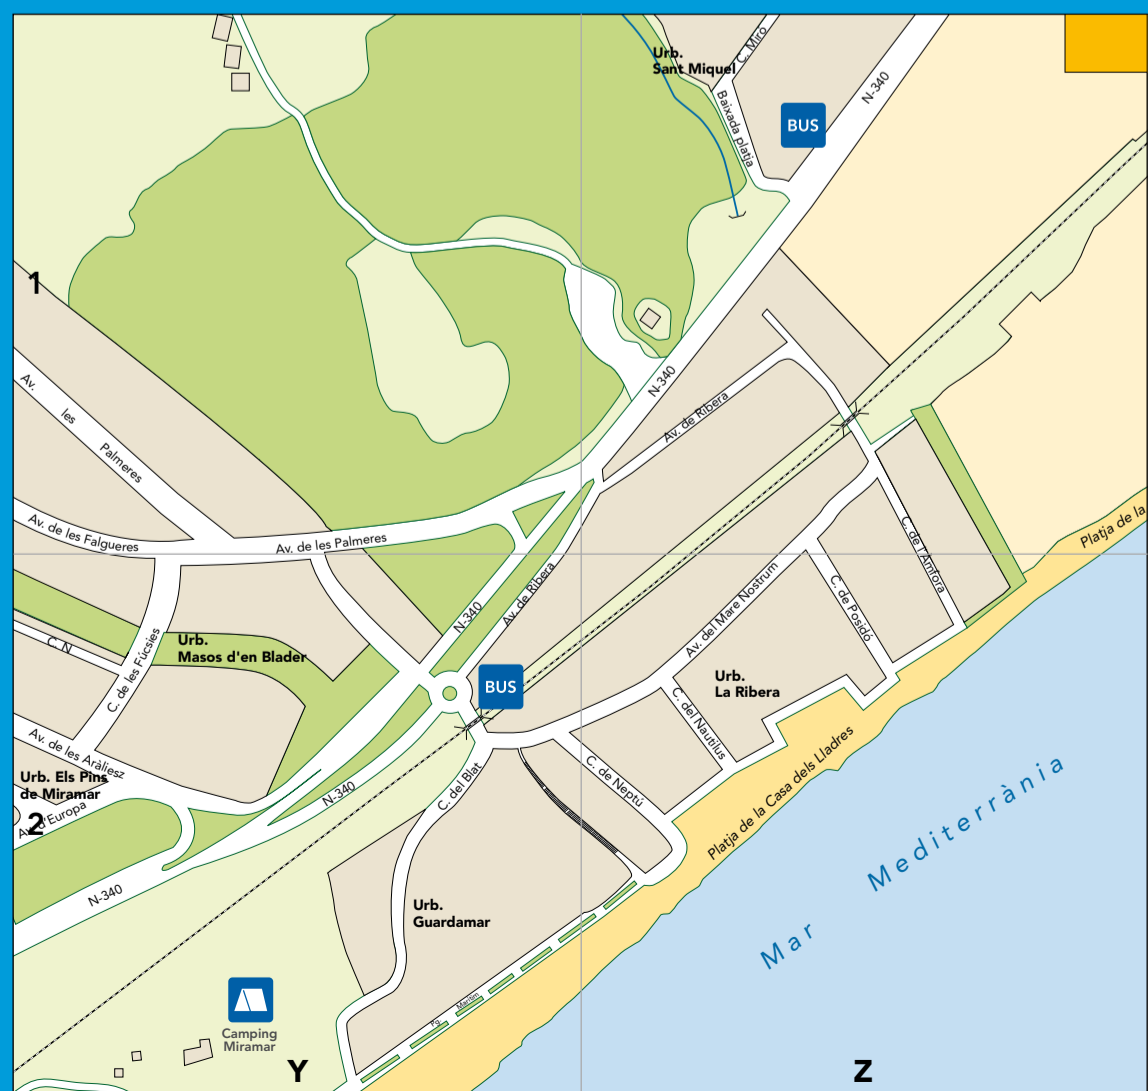

PLÀNOLS

MONT-ROIG DEL CAMP I MIAMI PLATJA

MAPAS | MAP | CARTE | KARTE | SERVICE FÜHRER | KAPTA

- AH APARTHOTEL
- APARTHOTEL
- BENZINERA
- PETROL STATION
- BANDERA BLAVA
- BLUE FLAG
- FAMILY AREA
- FAMILY AREA
- CAMPING
- CAMPSITE
- GOLF
- GOLF
- HOTEL
- HOTEL
- PARC D'ESPORTS
- SPORTS AREA
- SPORTS AREA
- OFICINA DE TURISME
- TOURIST INFORMATION
- PÀRQUING
- PARKING
- ZONA INFANTIL
- PLAYGROUND
- PLATJA PER A GOSSOS
- DOG FRIENDLY BEACH
- PLATAFORMA FLOTANT
- FLOATING BATHING PLATFORM
- KITE SURF
- KITE SURF
- CARRIL BICI
- BIKE LANE
- RECARREGA COTXES ELÈCTRICS
- EV CHARGING STATIONS

URBANITZACIÓ CLUB MONT-ROIG

URBANITZACIÓ LA RIBERA

URBANITZACIONS RUSTICAL BALNEARI, MAINOU, MONT-ROIG BADIA I JARDINS DEL PARADÍS

URBANITZACIONS EL CASALOT I VIA MARINA

URBANITZACIONS ELS PINS DE MIRAMAR, MASOS D'EN BLADER, PARC DE MONT-ROIG I SOLEMIO

URBANITZACIÓ BONMONT TERRES NOVES

INFORMACIÓ ÚTIL / INFORMACIÓN ÚTIL / INFORMATION UTILE / USEFUL INFORMATION / NÜTZLICHE INFORMATION